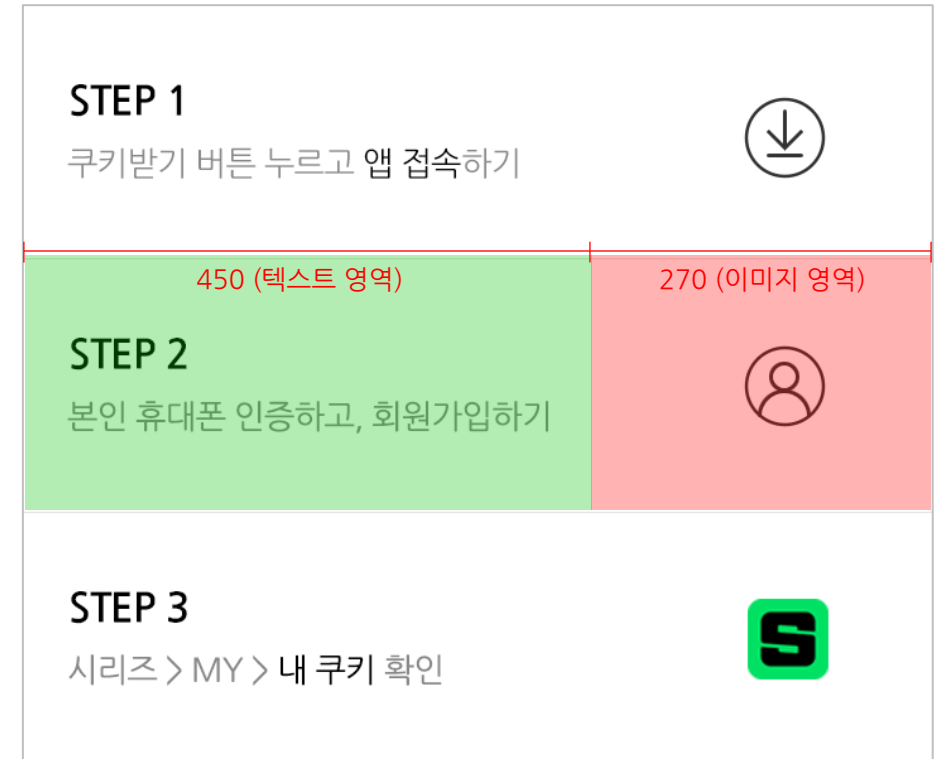

배경 : 라이트모드는 흰색 배경(#ffffff), 다크모드는 배경색 제거

텍스트 : 타이틀 1줄, 서브 1~2줄기준으로 합니다. (우측 폰트가이드 참고)

폰트 가이드

타이틀 : 나눔고딕 30pt , bold , #000000(다크모드:#9E9EA4)

서브

라이트모드: 나눔고딕 26pt, Regular, 행간:38pt, #888888, #000000(강조컬러)

다크모드 : 나눔고딕 26pt, Regular, 행간:38pt, #9E9EA4(강조시 컬러 그대로 볼드처리)