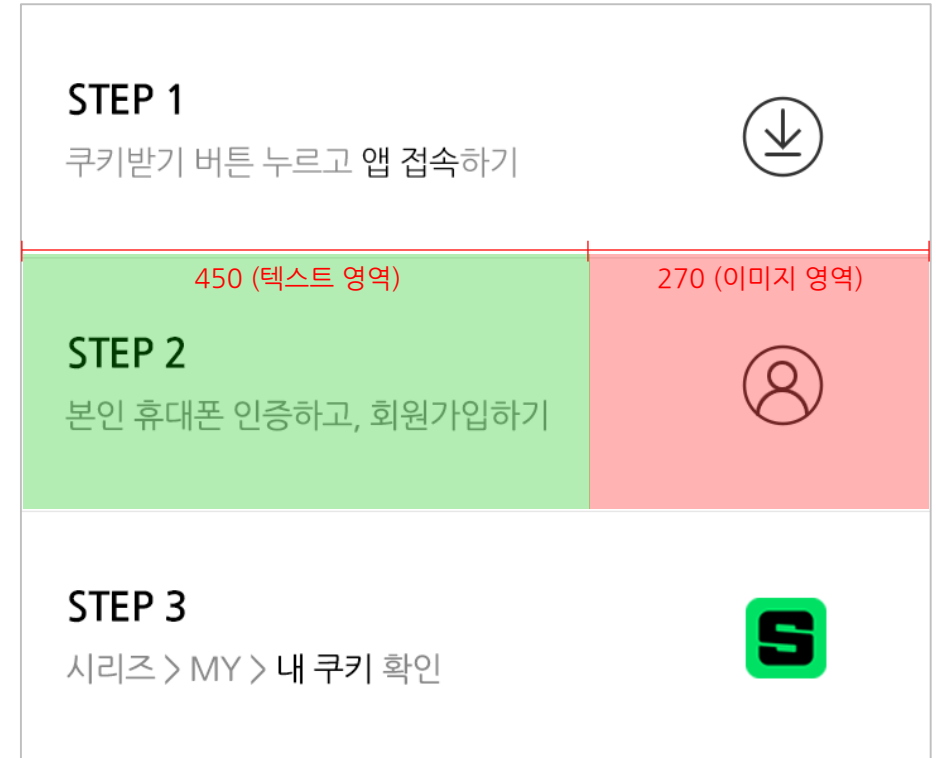

배경 : 라이트모드는 흰색 배경(#ffffff), 다크모드는 배경색 제거

텍스트 : 타이틀 1줄, 서브 1~2줄기준으로 합니다. (우측 폰트가이드 참고)

폰트 가이드

타이틀 : 나눔고딕 30pt , bold , #000000(다크모드:#9E9EA4)

서브

라이트모드: 나눔고딕 26pt, Regular, 행간:38pt, #888888, #000000(강조컬러)

다크모드 : 나눔고딕 26pt, Regular, 행간:38pt, #9E9EA4(강조시 컬러 그대로 볼드처리)