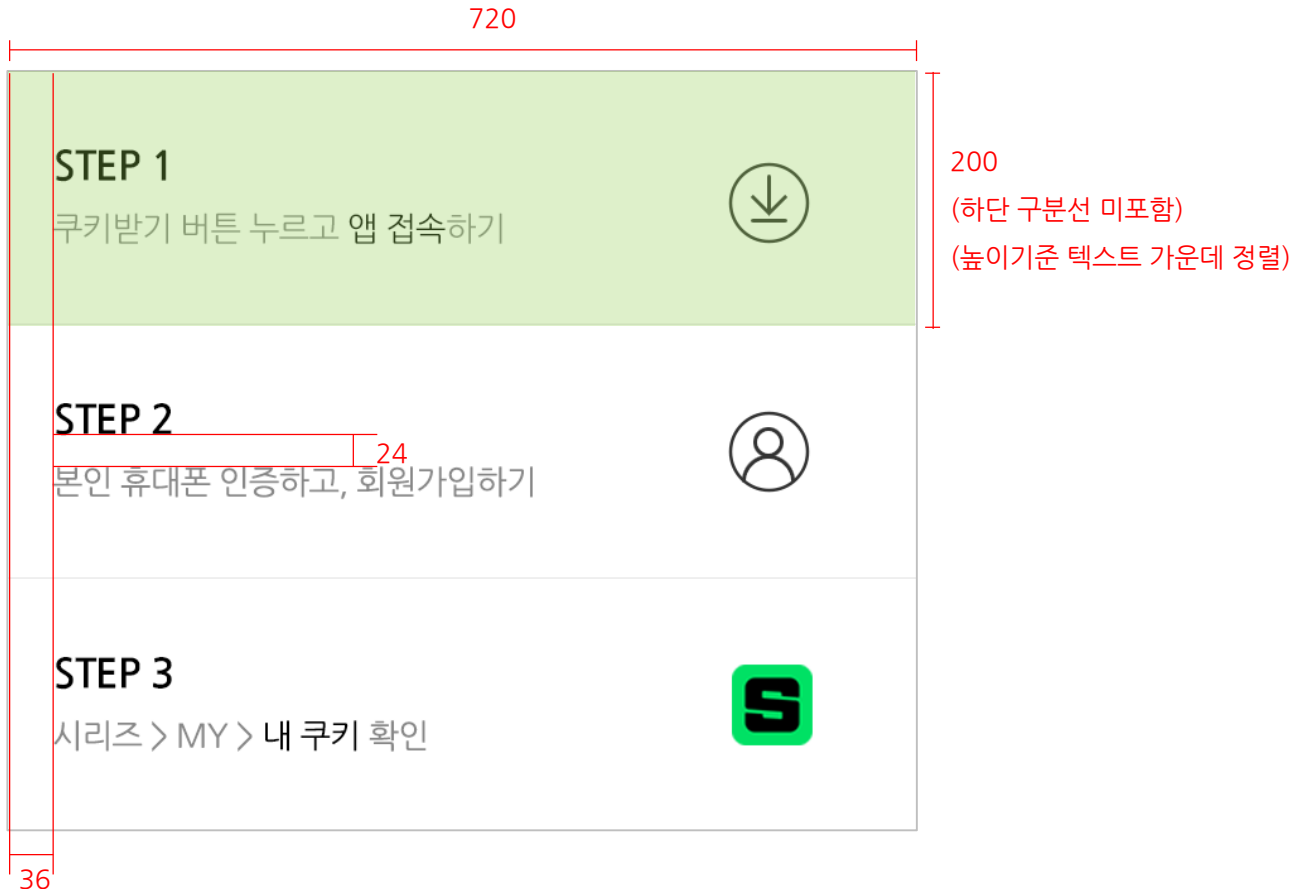

6.2

COOKIES OVEN

광고상세화면 설명이미지

광고이미지 사이즈 및 유의사항 확인 후 제작해주시기 바랍니다.

공유된 psd기준으로 제작 후 다크모드는 배경색 제거하여 PNG파일로 전달합니다.

아이콘 이미지형

배경 : 라이트모드는 흰색 배경(#ffffff), 다크모드는 배경색 제거

텍스트 : 타이틀 1줄, 서브 1~2줄기준으로 합니다. (우측 폰트가이드 참고)