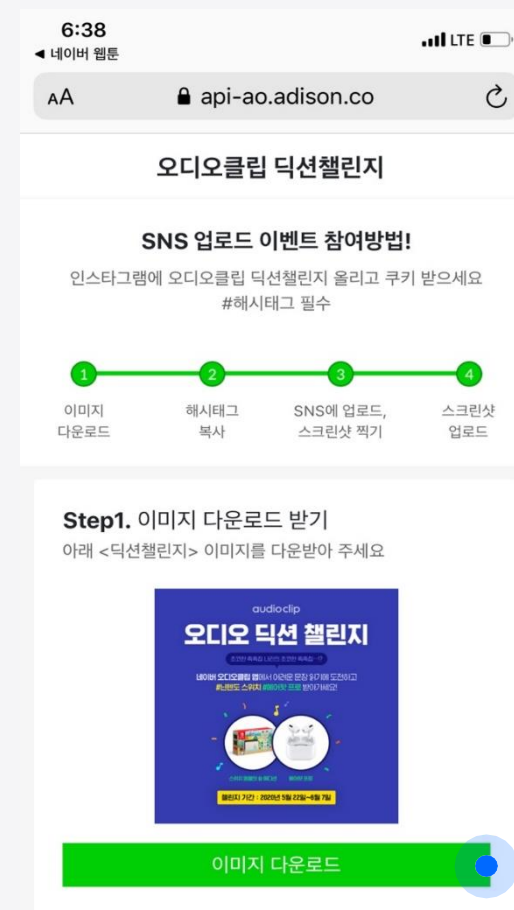

STEP 1 메인페이지에서 광고선택

STEP 2 액션 버튼탭

STEP 3 앱 다운로드 후 특정 미션수행

STEP 4 미션 달성시 쿠키지급

CPL 팔로우/구독형

진행 예시

STEP 1 메인페이지에서 광고선택

STEP 2 액션 버튼 탭

STEP 3 SNS 채널 팔로우/구독 완료 후 스크린샷 찍기

STEP 4 스크린샷 업로드 완료 시 쿠키지급

*이미지 스캔을 통해 실제 팔로우/구독여부 체크
*페이스북,인스타그램은 위 형태로 진행 불가

SNS Posting 진행 예시

STEP 1 메인페이지에서 광고선택

STEP 2 액션 버튼 탭

STEP 3 SNS에 포스팅 하기

STEP 4 완료시 쿠키 지급

*이미지(동영상), 해시태그 및 고유 식별자 스캔을 통해 실제 포스팅 여부 체크

진행 예시

이미지형

STEP 1 메인페이지에서 광고선택

STEP 2 액션 버튼 탭

STEP 3 배너 클릭하여 랜딩 된 페이지내 콘텐츠에서 정답 확인

STEP 4 퀴즈 정답 제출시 쿠키 지급

진행 예시