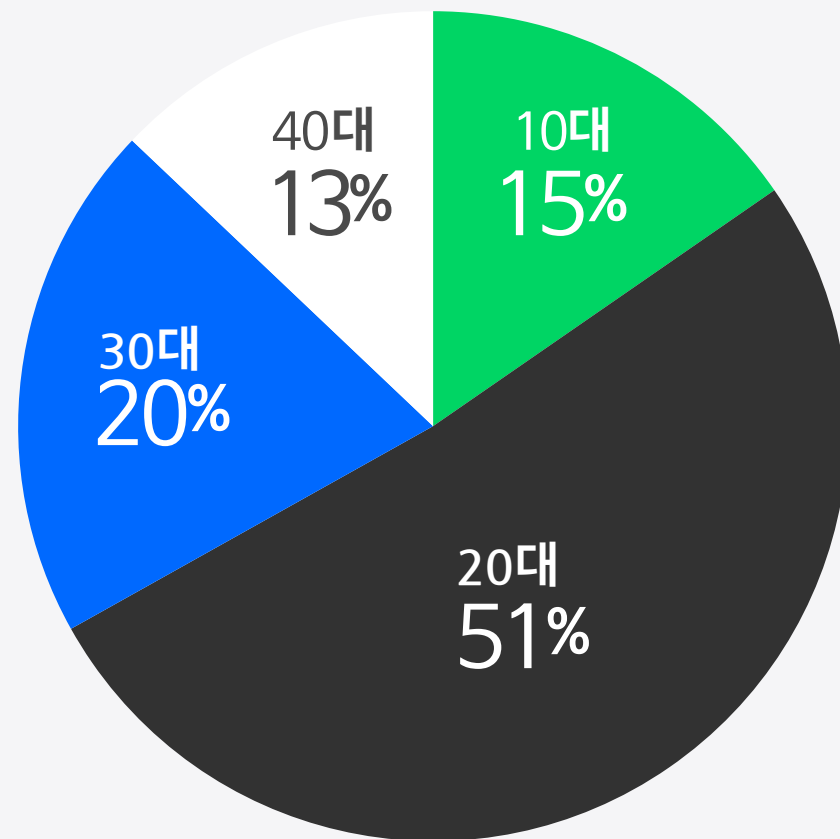

웹툰 시대를 견인한 독보적 1위

네이버웹툰 & 시리즈는 젊은 층의 이용 비중이 높을 뿐만 아니라, 구매력 있는 코어 연령층의 비중도 높습니다.

이용자 연령층

성별 비율

평균 트래픽

자료출처: 내부 데이터 (2019.06)

네이버웹툰은 타 웹툰 서비스와 비교 하였을 때에도 월등한 차이를 보이는, **독보적 서비스** 입니다.

앱애니 '모바일APP 트래픽(Android OS)' 으로만 비교하였으며, 형평성 상 PC 와 모바일웹 트래픽은 제외하였습니다