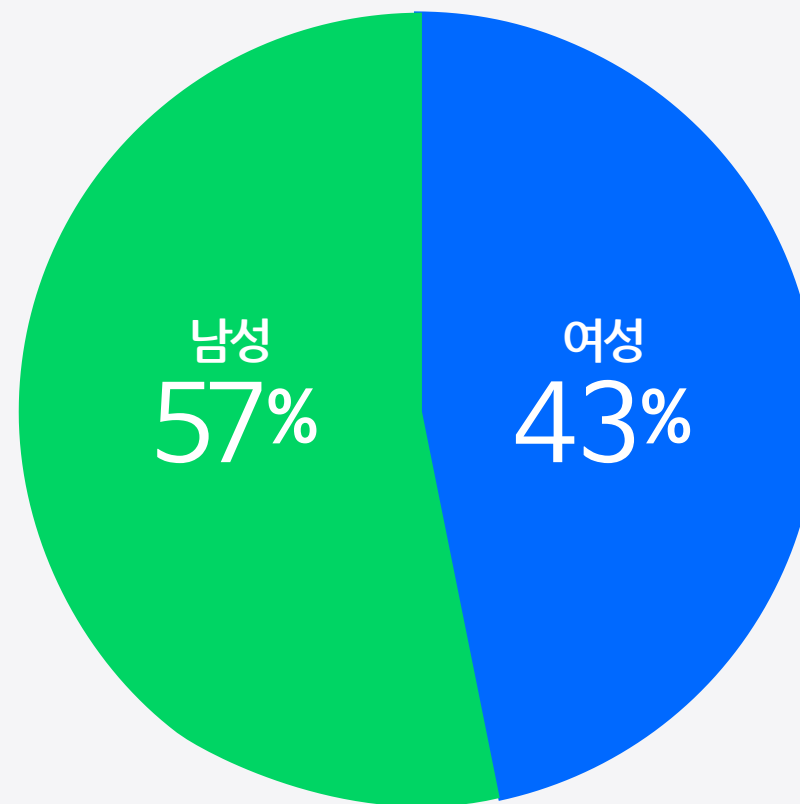

웹툰 시대를 견인한 독보적 1위

네이버웹툰 & 시리즈는 젊은 층의 이용 비중이 높을 뿐만 아니라, 구매력 있는 코어 연령층의 비중도 높습니다.

이용자 연령층

성별 비율

평균 트래픽

자료출처: 내부 데이터 (2019.06)

네이버웹툰은 타 웹툰 서비스와 비교 하였을 때에도 월등한 차이를 보이는, **독보적 서비스** 입니다.

앱애니 '모바일APP 트래픽(Android OS)' 으로만 비교하였으며, 형평성 상 PC 와 모바일웹 트래픽은 제외하였습니다