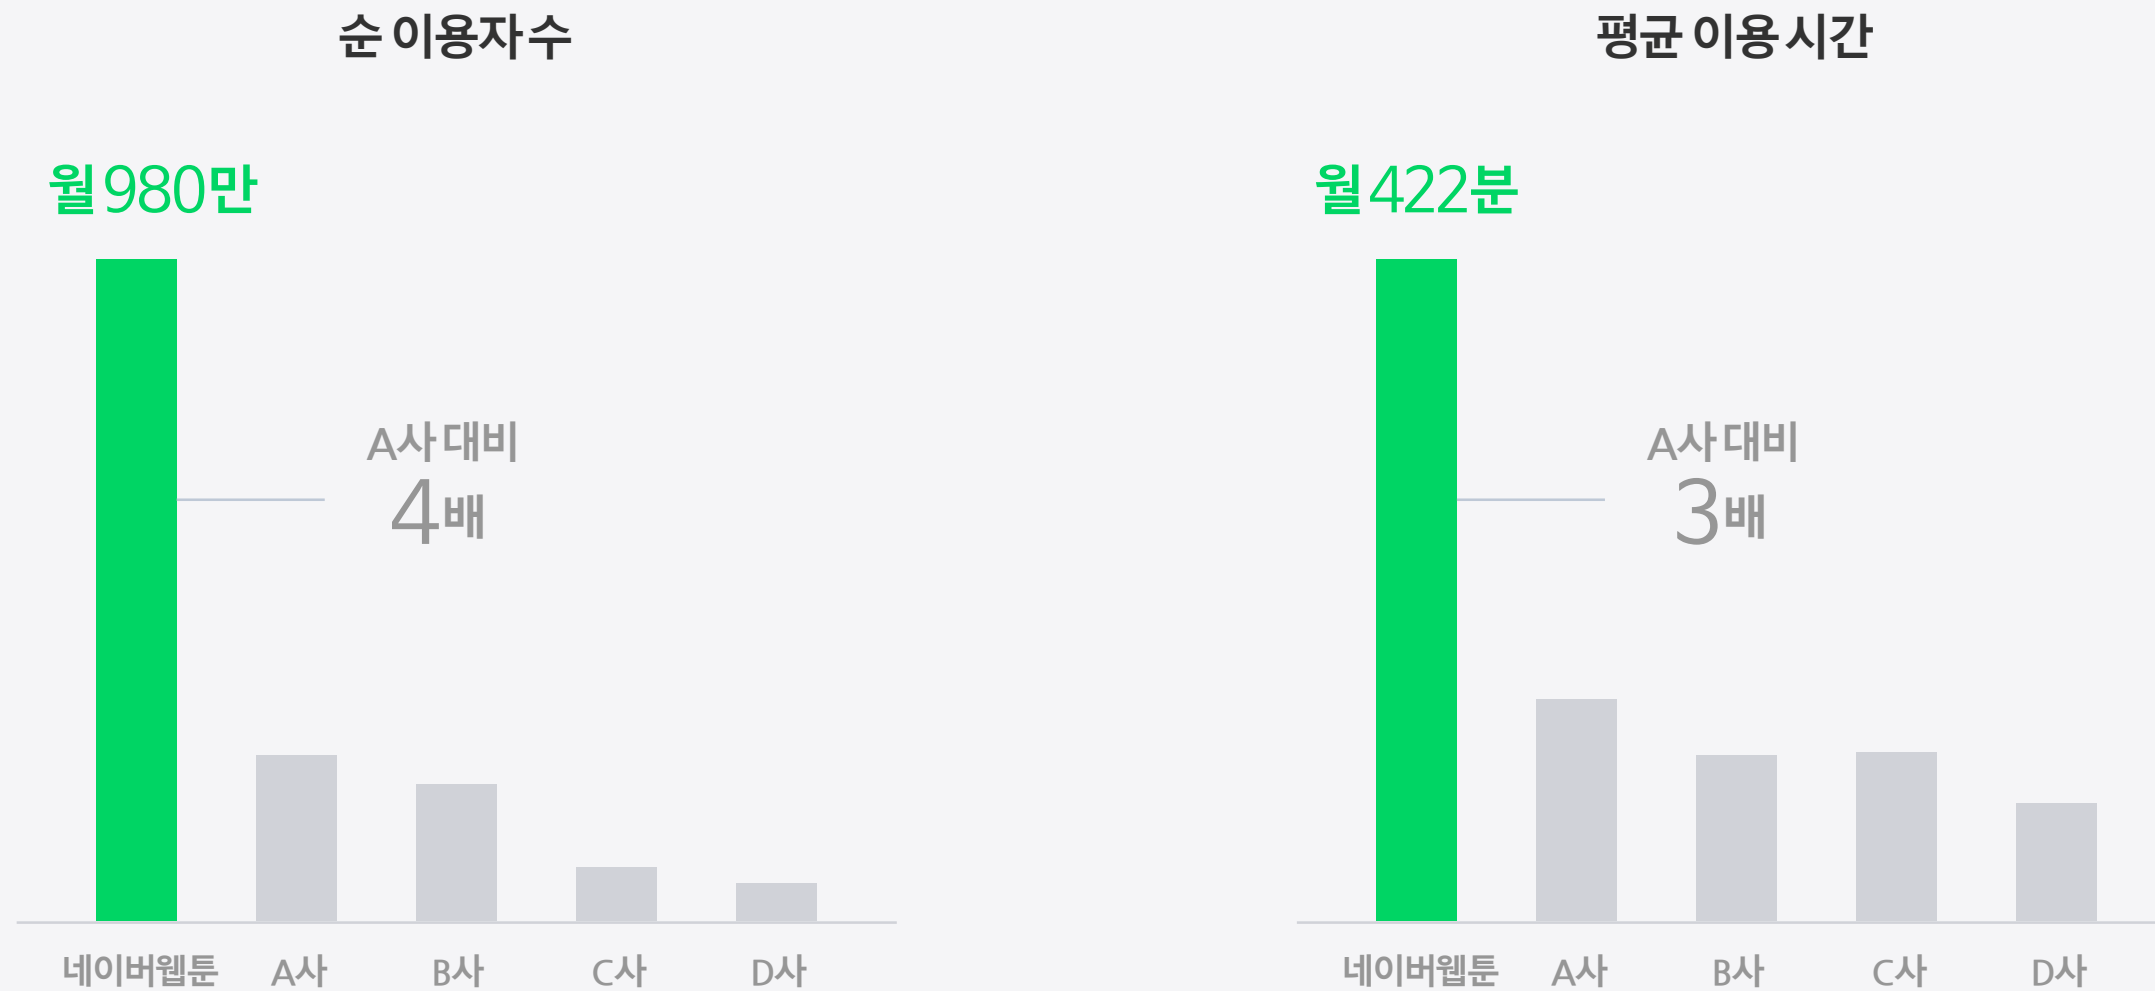

웹툰 시대를 견인한 독보적 1위

네이버웹툰 & 시리즈는 젊은 층의 이용 비중이 높을 뿐만 아니라, 구매력 있는 코어 연령층의 비중도 높습니다.

이용자 연령층

성별 비율

평균 트래픽

자료출처: 내부 데이터 (2019.06)

네이버웹툰은 타 웹툰 서비스와 비교 하였을 때에도 월등한 차이를 보이는, **독보적 서비스** 입니다.

앱애니 '모바일APP 트래픽(Android OS)' 으로만 비교하였으며, 형평성 상 PC 와 모바일웹 트래픽은 제외하였습니다

자료출처: 앱애니 (2019.6)

충성도가 높은 미디어에서 구매력이 높은 2040 이용자를
브랜드의 이용자로 전환할 수 있는 방법

02 쿠키오븐

목적 달성형 광고

쿠키오븐은 네이버웹툰 및 시리즈 만의
로열티 있는 이용자를 대상으로 세상 달콤한 쿠키를 활용한
성과 기반의 목적 달성형 광고 상품 입니다.

쿠키란? 네이버 웹툰 &시리즈 에서 작품 감상을 위해 필요한 네이버웹툰만의 결제 수단입니다.

쿠키오븐은 보상을 통해 콘텐츠 소비를 극대화 시키고,
콘텐츠 소비가 증가함에 따라 쿠키획득을 위해 광고 참여도 또한 증가 시킵니다.

콘텐츠 소비

콘텐츠를
미리보고 싶다!

획득한 쿠키로
콘텐츠 구매

광고 보고 쿠키 획득

유입 경로 01 네이버웹툰

모바일 앱 메인상단

- 주목도 높은 상단에 쿠키 아이콘 고정노출
- 터치 시 쿠키오븐으로 이동