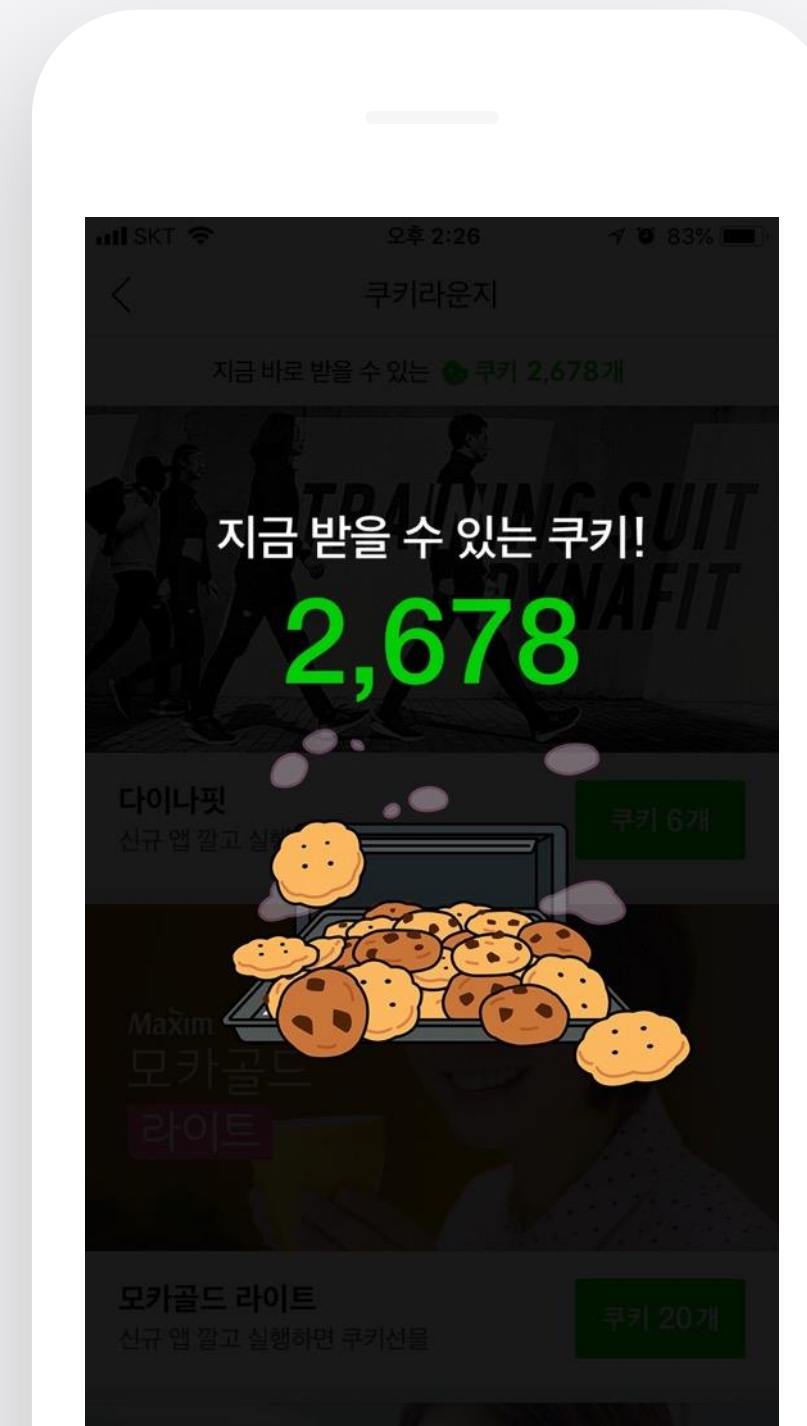

웹툰 시대를 견인한 독보적 1위

네이버웹툰 & 시리즈는 젊은 층의 이용 비중이 높을 뿐만 아니라, 구매력 있는 코어 연령층의 비중도 높습니다.

이용자 연령층

성별 비율

평균 트래픽

자료출처: 내부 데이터 (2019.06)

네이버웹툰은 타 웹툰 서비스와 비교 하였을 때에도 월등한 차이를 보이는, **독보적 서비스** 입니다.

앱애니 '모바일APP 트래픽(Android OS)' 으로만 비교하였으며, 형평성 상 PC 와 모바일웹 트래픽은 제외하였습니다

자료출처: 앱애니 (2019.6)

충성도가 높은 미디어에서 구매력이 높은 2040 이용자를
브랜드의 이용자로 전환할 수 있는 방법

02 쿠키오븐

목적 달성형 광고

쿠키오븐은 네이버웹툰 및 시리즈 만의
로열티 있는 이용자를 대상으로 세상 달콤한 쿠키를 활용한
성과 기반의 목적 달성형 광고 상품 입니다.

쿠키란? 네이버 웹툰 &시리즈 에서 작품 감상을 위해 필요한 네이버웹툰만의 결제 수단입니다.

쿠키오븐은 보상을 통해 콘텐츠 소비를 극대화 시키고,
콘텐츠 소비가 증가함에 따라 쿠키획득을 위해 광고 참여도 또한 증가 시킵니다.

콘텐츠 소비

콘텐츠를
미리보고 싶다!

획득한 쿠키로
콘텐츠 구매

광고 보고 쿠키 획득

유입 경로 01 네이버웹툰

모바일 앱 메인상단

- 주목도 높은 상단에 쿠키 아이콘 고정노출
- 터치 시 쿠키오븐으로 이동

유입 경로 01 시리즈

모바일 앱 메인상단

유입 경로 02

작품별 회차 목록 상단 및 웹툰 하단에 추가 유입 경로 제공

메인페이지 네이버 웹툰

애니메이션 팝업

쿠키오븐 진입시 레이어 팝업을 통해 지금 받을 수 있는 쿠키안내

튜토리얼