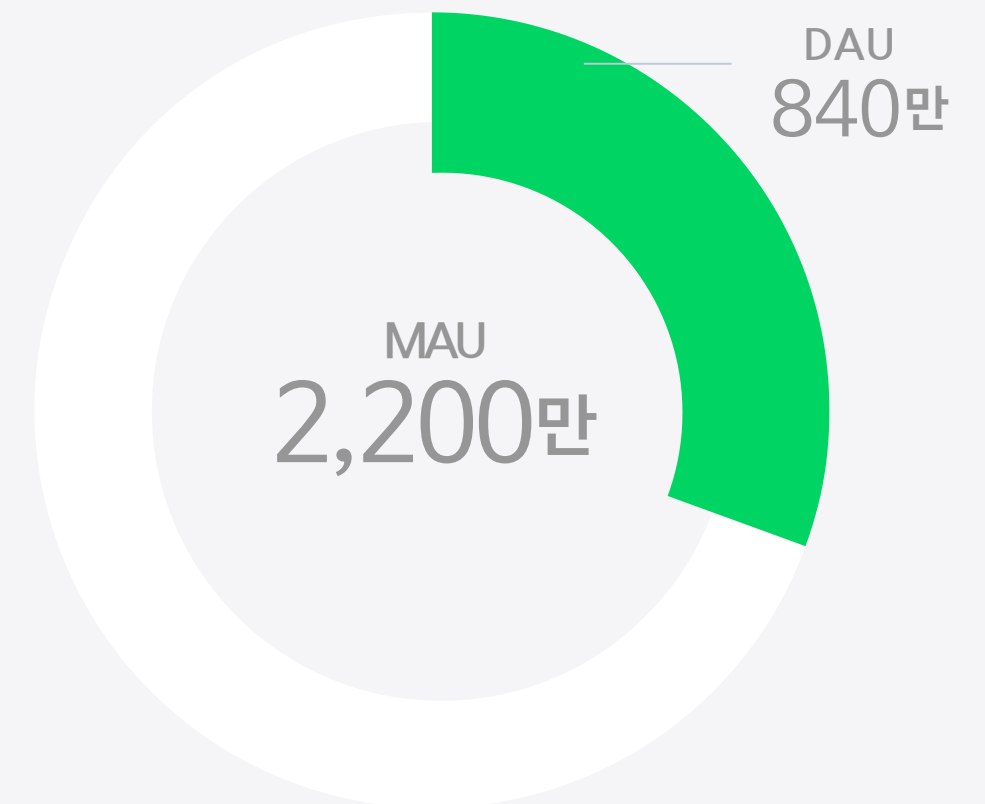

웹툰 시대를 견인한 독보적 1위

네이버웹툰 & 시리즈는 젊은 층의 이용 비중이 높을 뿐만 아니라, 구매력 있는 코어 연령층의 비중도 높습니다.

이용자 연령층

성별 비율

평균 트래픽

자료출처: 내부 데이터 (2019.06)

네이버웹툰은 타 웹툰 서비스와 비교 하였을 때에도 월등한 차이를 보이는, **독보적 서비스** 입니다.

앱애니 '모바일APP 트래픽(Android OS)' 으로만 비교하였으며, 형평성 상 PC 와 모바일웹 트래픽은 제외하였습니다

자료출처: 앱애니 (2019.6)

충성도가 높은 미디어에서 구매력이 높은 2040 이용자를
브랜드의 이용자로 전환할 수 있는 방법

02 쿠키오븐

목적 달성형 광고

쿠키오븐은 네이버웹툰 및 시리즈 만의
로열티 있는 이용자를 대상으로 세상 달콤한 쿠키를 활용한
성과 기반의 목적 달성형 광고 상품 입니다.

쿠키란? 네이버 웹툰 &시리즈 에서 작품 감상을 위해 필요한 네이버웹툰만의 결제 수단입니다.