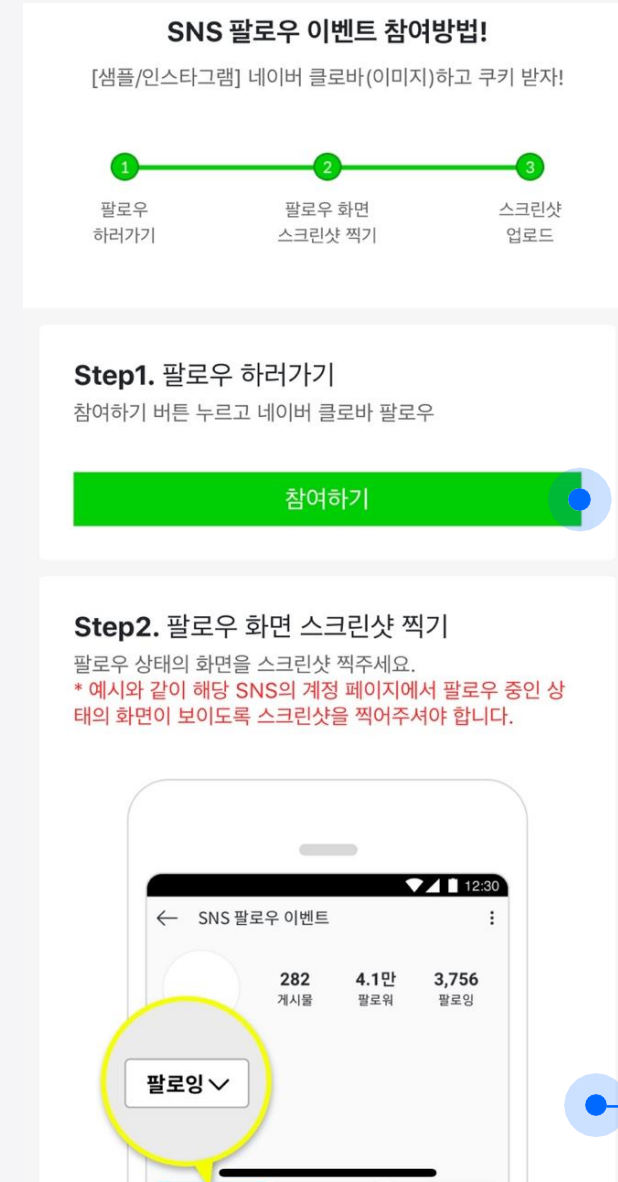

STEP 1 메인페이지에서 광고선택

STEP 2 액션 버튼탭

STEP 3 앱 다운로드 후 특정 미션수행

STEP 4 미션 달성시 쿠키지급

CPL 팔로우/구독형

진행 예시

STEP 1 메인페이지에서 광고선택

STEP 2 액션 버튼 탭

STEP 3 SNS 채널 팔로우/구독 완료 후 스크린샷 찍기

STEP 4 스크린샷 업로드 완료 시 쿠키지급

*이미지 스캔을 통해 실제 팔로우/구독여부 체크
*페이스북,인스타그램은 위 형태로 진행 불가

SNS Posting 진행 예시

STEP 1 메인페이지에서 광고선택

STEP 2 액션 버튼 탭

STEP 3 SNS에 포스팅 하기

STEP 4 완료시 쿠키 지급